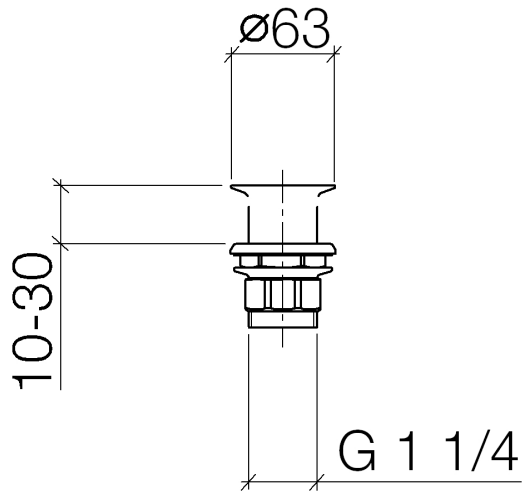

10 110 970

Passt zu: IMO, LULU, MADISON, MEM,  
TARA, CL.1, LISSÉ, VAIA, META, CYO

	Light Gold	10 110 970-26
	Chrom	10 110 970-00
	Platin gebürstet	10 110 970-06
	Platin	10 110 970-08
	Messing (23kt Gold)	10 110 970-09
	Dark Chrome	10 110 970-19
	Light Gold gebürstet	10 110 970-27
	Messing gebürstet (23kt Gold)	10 110 970-28
	Schwarz matt	10 110 970-33
	Bronze gebürstet	10 110 970-42
	Champagne gebürstet (22kt Gold)	10 110 970-46
	Champagne (22kt Gold)	10 110 970-47
	Chrom gebürstet	10 110 970-93
	Dark Platinum gebürstet	10 110 970-99

## Siebventil 1 1/4" - Light Gold

---

IMO

10 110 970

Nur für Becken ohne Überlauf geeignet.

10 110 970

10 110 970

Ersatzteile für die  
anderen  
Oberflächenvarianten  
finden Sie hier:  
Chrom

### Ersatzteilstückliste

Nr.	Artikelnummer	Benennung	Verbaumenge	Lieferzeit
1	09 11 01 025-26	Kelch	1	60
2	09 14 05 039 90	Dichtung	1	2
3	09 14 03 025 90	Dichtung	1	2
4	09 23 10 017 90	Mutter	1	2
5	09 23 10 020-26	Mutter	1	60