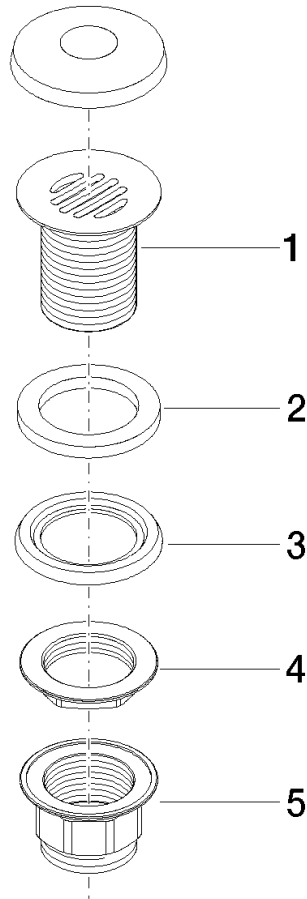

10 110 970

Passt zu: IMO, LULU, MADISON, MEM,  
TARA, CL.1, LISSÉ, VAIA, META, CYO

	Light Gold	10 110 970-26
	Chrom	10 110 970-00
	Platin gebürstet	10 110 970-06
	Platin	10 110 970-08
	Messing (23kt Gold)	10 110 970-09
	Dark Chrome	10 110 970-19
	Light Gold gebürstet	10 110 970-27
	Messing gebürstet (23kt Gold)	10 110 970-28
	Schwarz matt	10 110 970-33
	Bronze gebürstet	10 110 970-42
	Champagne gebürstet (22kt Gold)	10 110 970-46
	Champagne (22kt Gold)	10 110 970-47
	Chrom gebürstet	10 110 970-93
	Dark Platinum gebürstet	10 110 970-99

## Siebventil 1 1/4" - Light Gold

---

IMO

10 110 970

Nur für Becken ohne Überlauf geeignet.

10 110 970

10 110 970

Ersatzteile für die  
anderen  
Oberflächenvarianten  
finden Sie hier:  
Chrom

### Ersatzteilstückliste

Nr.	Artikelnummer	Benennung	Verbaumenge	Lieferzeit
1	09 11 01 025-26	Kelch	1	60
2	09 14 05 039 90	Dichtung	1	2
3	09 14 03 025 90	Dichtung	1	2
4	09 23 10 017 90	Mutter	1	2
5	09 23 10 020-26	Mutter	1	60